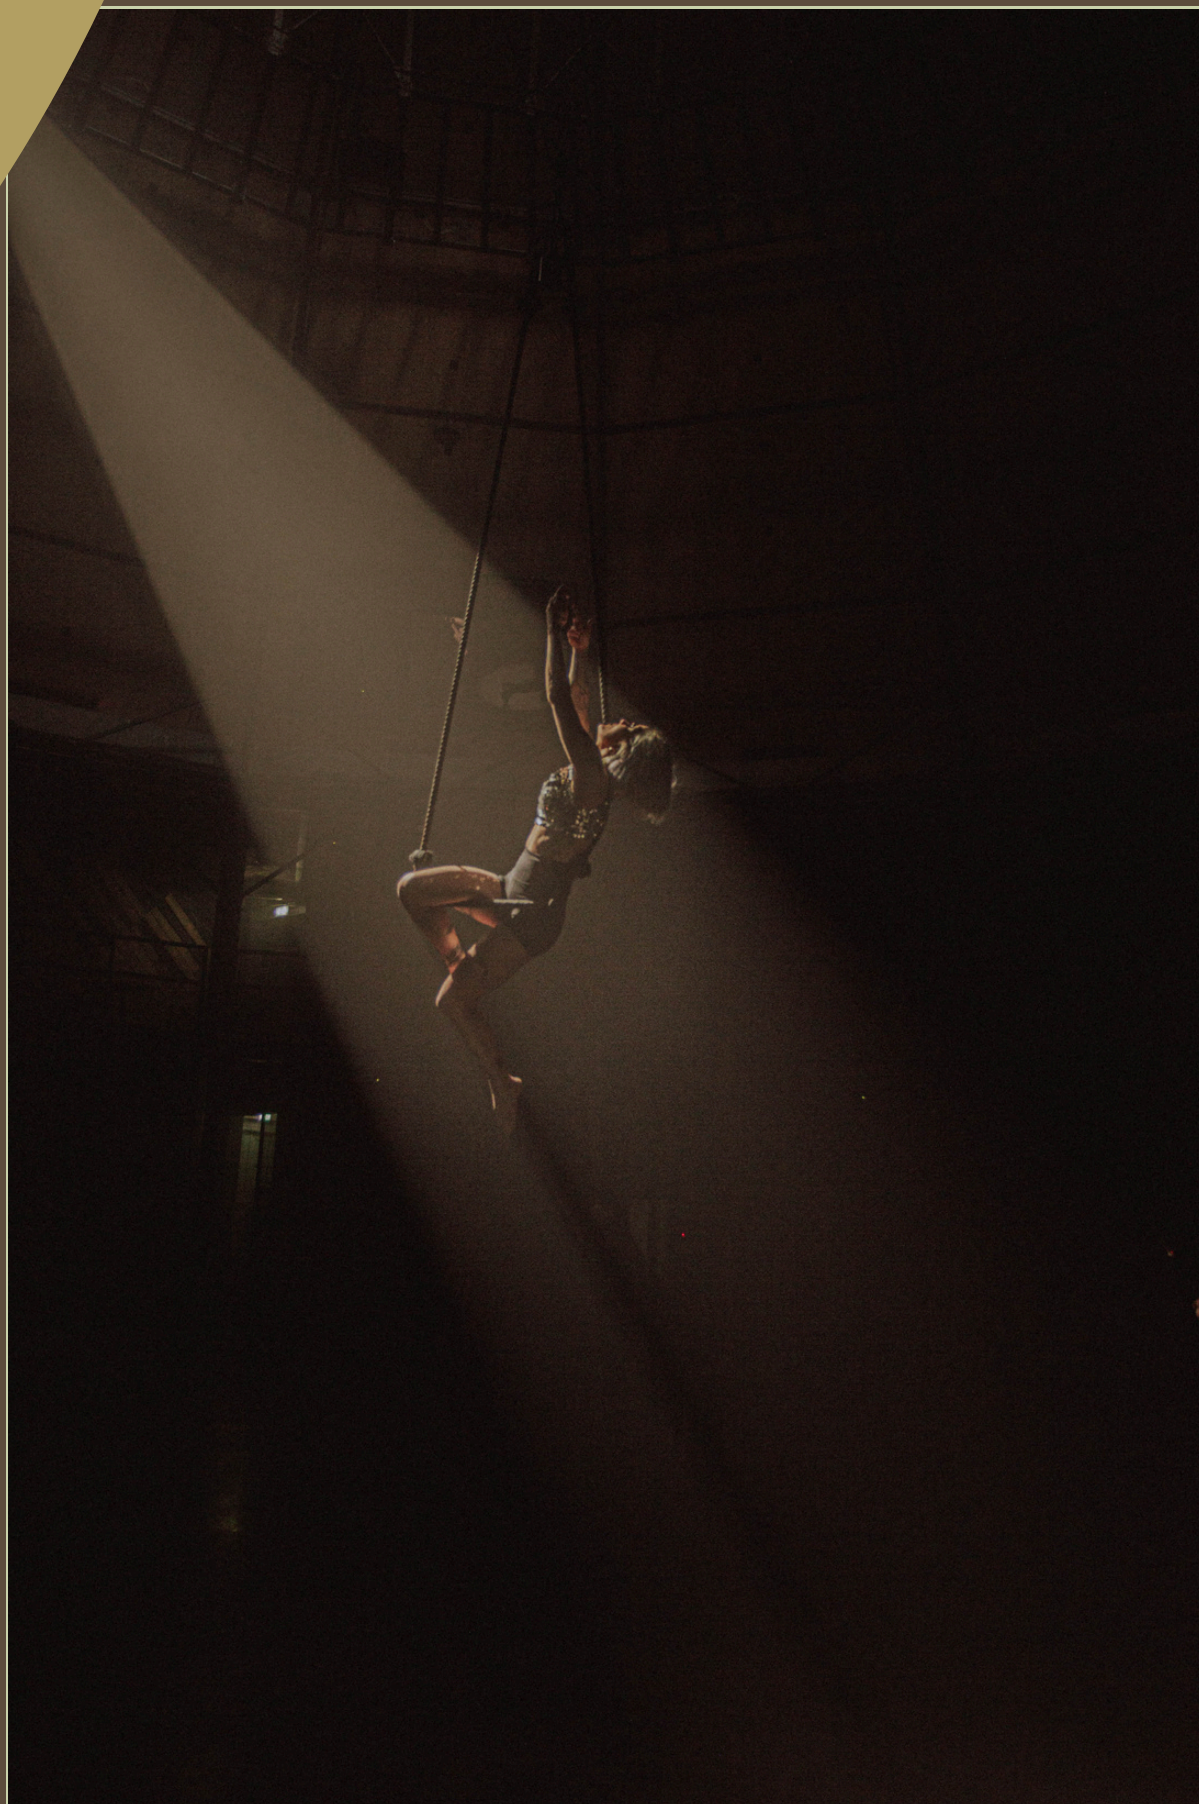

Gaisa akrobātika / Maija

PRIEKŠNESUMS AR TRAPECI
4 MIN

PRIEKŠNESUMS = 500,00 EUR + CEĻA IZMAKSAS

TEHNISKAIS NODROŠINĀJUMS RĪGĀ = 300,00 EUR + PVN

TEHNISKAIS NODROŠINĀJUMS ĀRPUS RĪGAS = 350,00 EUR + PVN + CEĻŠ