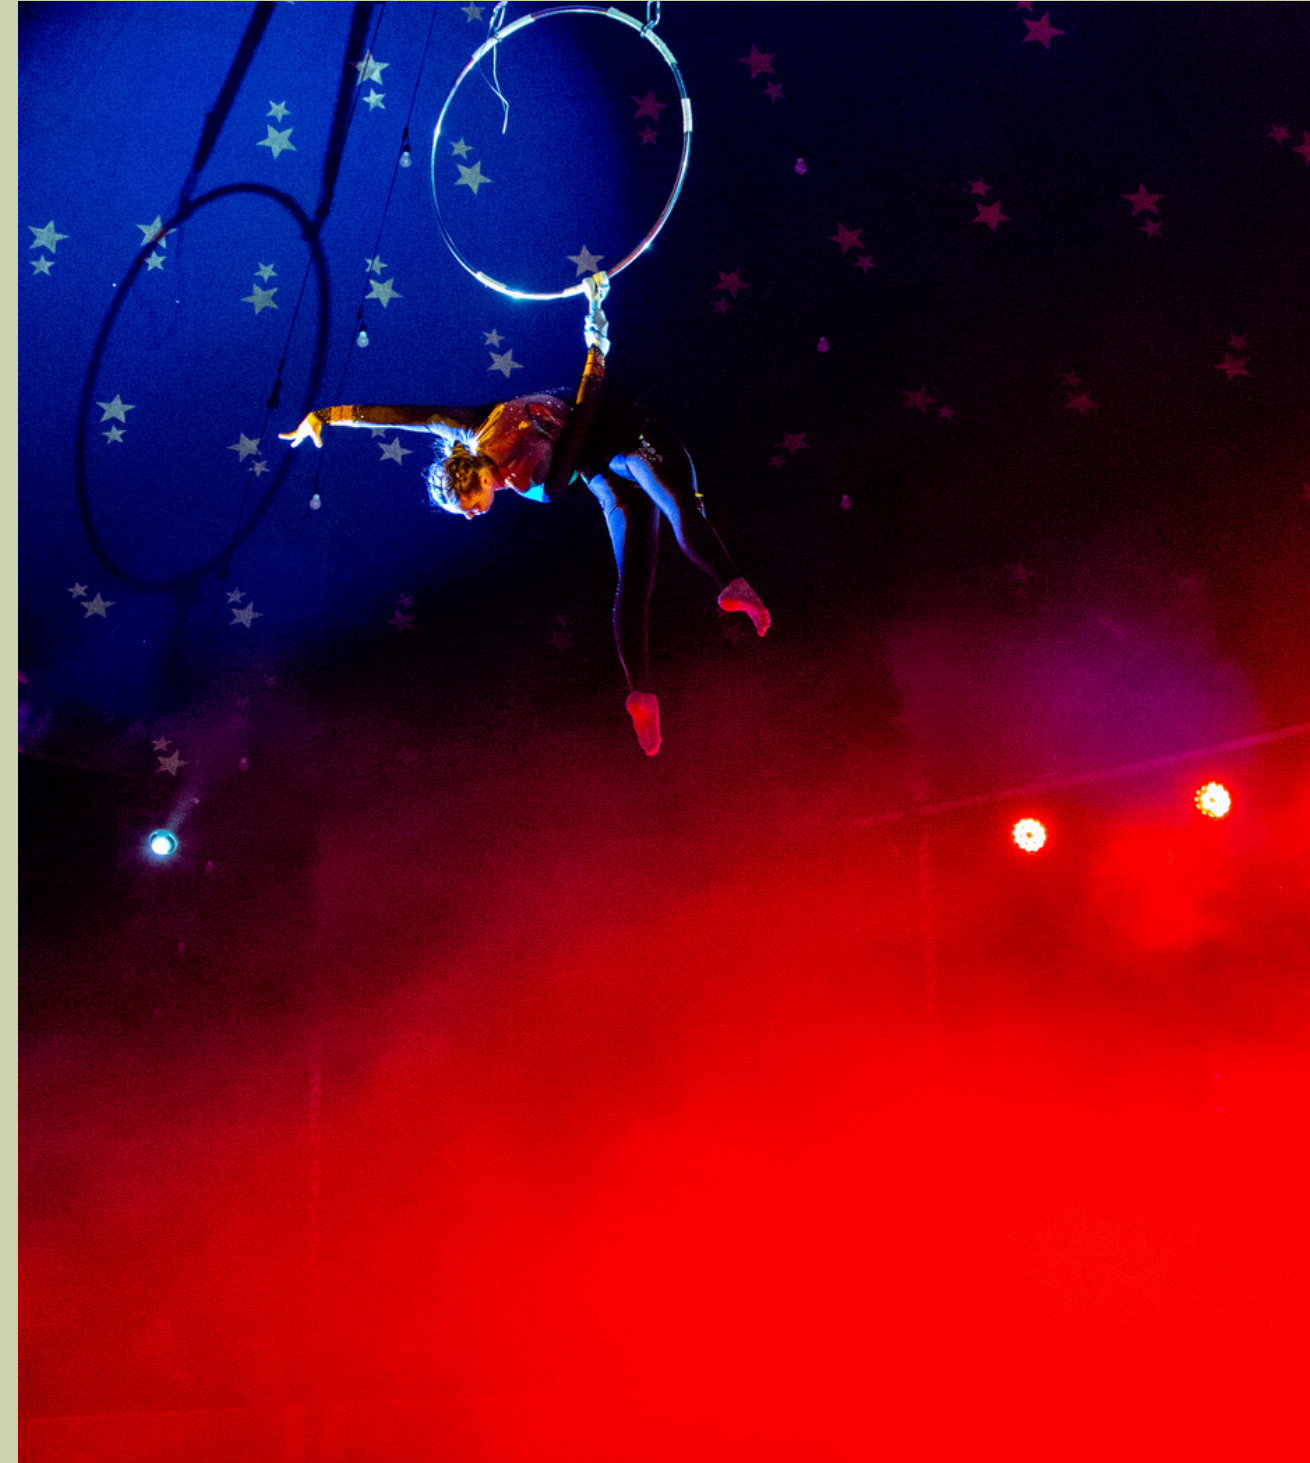

PROMO VIDEO