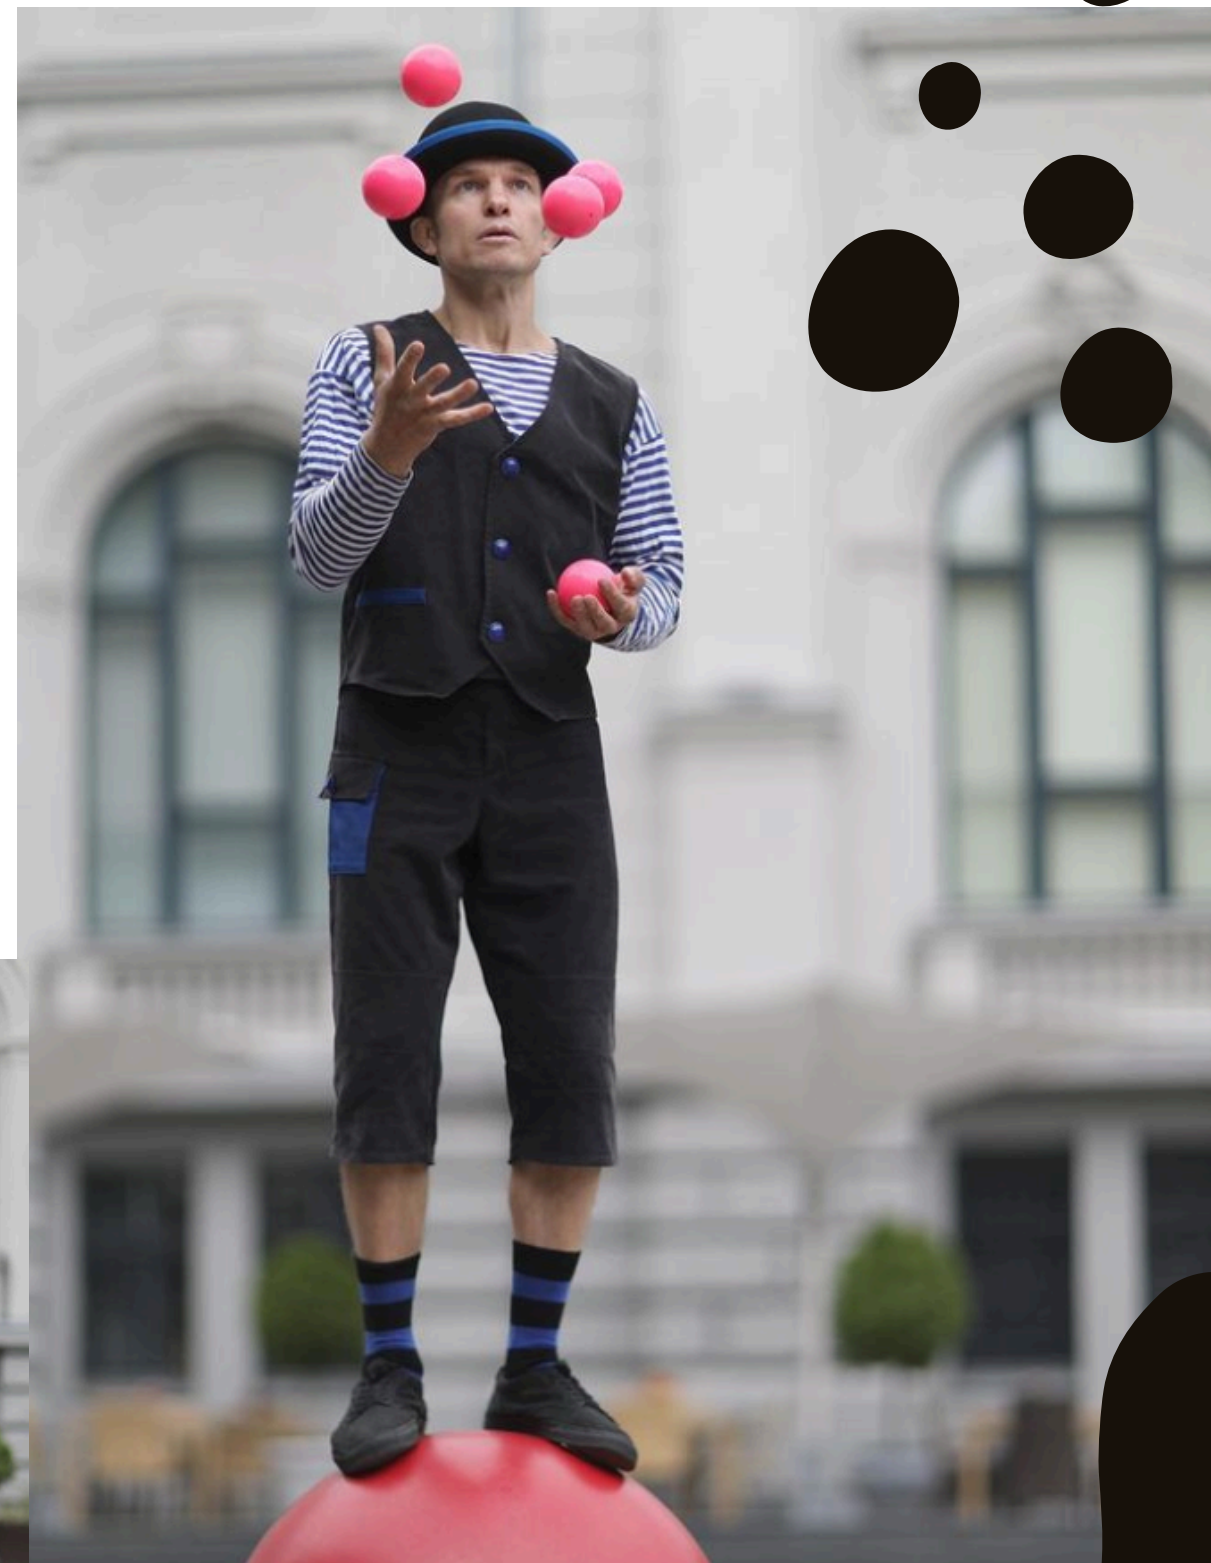

Žonglēšanas priekšnesums

10 MIN

250 EUR + CEĻA IZDEVUMI

MINIMALAIS LAUKUMA IZMĒRS 3M X 2M

Staigāšana ar garajām kājām

1H = 220 EUR + CEĻA IZDEVUMI

KATRA NĀKAMĀ STUNDA 160 EUR

VARAM PIEDĀVĀT LĪDZ 5 GARKĀJIEM VIENLAIKUS