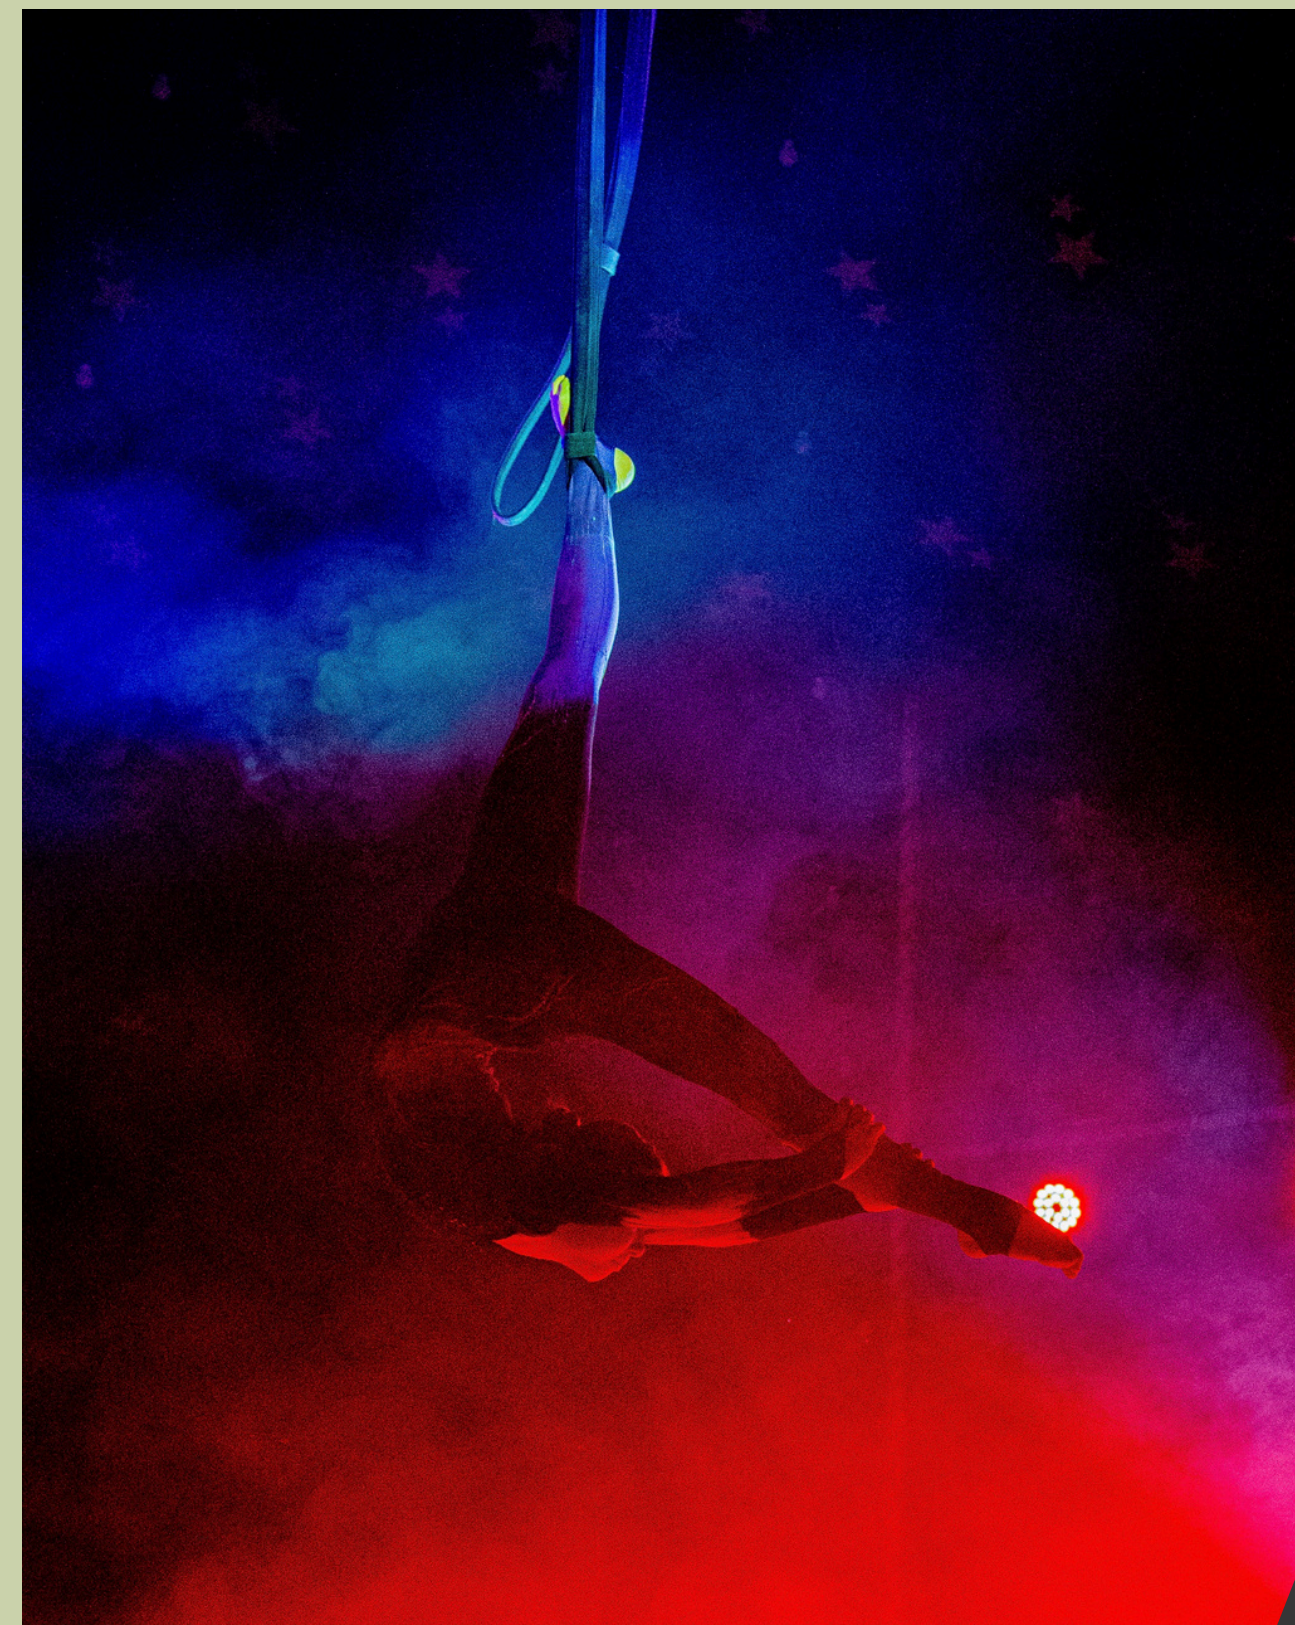

Gaisa akrobātika / Veronika

PRIEKŠNESUMS AR RIŅĶI
PRIEKŠNESUMS AR SIKSNĀM

PRIEKŠNESUMS = 300,00 EUR

TEHNISKAIS NODROŠINĀJUMS RĪGĀ = 300,00 EUR + PVN

TEHNISKAIS NODROŠINĀJUMS ĀRPUS RĪGAS = 350,00 EUR + PVN + CEĻŠ